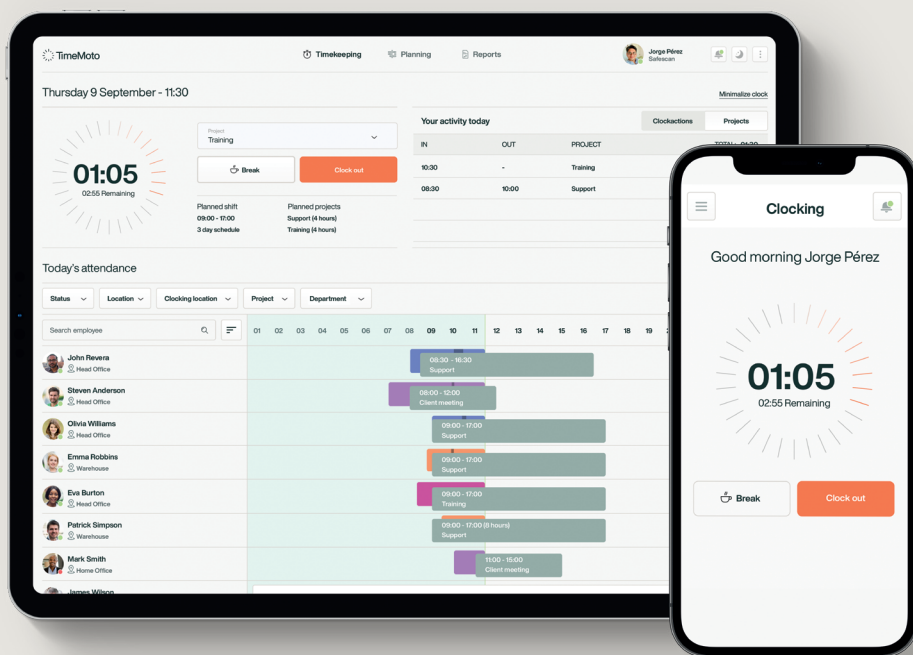

RF—110 RFID-nøglebrikker

RFID

RF-110

Kombiner med vores Time Clocks

Fungerer problemfrit med alle vores Time Clocks. Uanset om du har TM—616 eller TM—838 SC.

**Kompakt.
Passer nemt på din nøglering.
Du mister den aldrig.**

Uanset om du tilføjer nye medarbejdere eller erstatter mistede eller beskadigede nøglebrikker, er disse lette nøglebrikker designet til at fungere fejlfrit med alle TimeMotos Time Clocks. Hav et ekstra sæt ved hånden, så er du altid beredt.

Stemple ind. Stemple ud. Så enkelt er det.

TimeMoto RF – 110

Sæt med 25 nøglebrikker
RFID-nærhedsnøgle 125 kHz
Kompakt størrelse, passer nemt på din nøglering.
Læseafstand op til 7 cm
Dimensioner: 4 x 1,9 cm

Kombiner med TimeMoto Cloud

Alle Time Clocks inkluderer en 30-dages Plus Plan-prøveperiode.
Oplev alle funktioner, før du vælger den plan, der passer bedst til dine behov.

RF—110

Mærke TimeMoto

Model RF—110